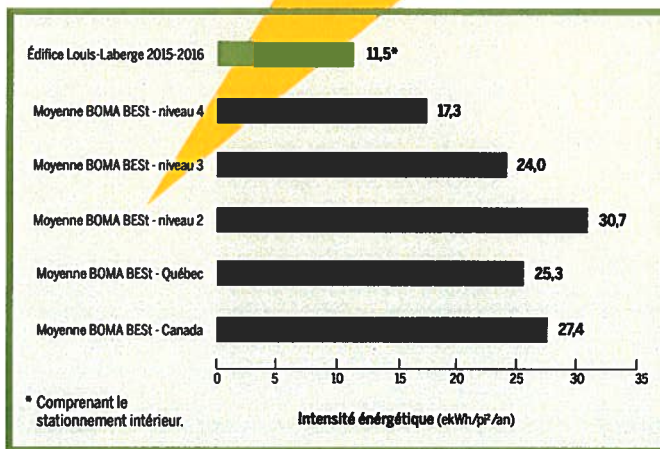

# L'ÉCONOMIE D'ÉNERGIE

- Les immeubles BOMA BEST ont une **intensité énergétique 16 % meilleure** par pied carré que la moyenne nationale
- En moyenne, les immeubles certifiés BOMA BEST se situent à 27,4 kWh/pi²/an